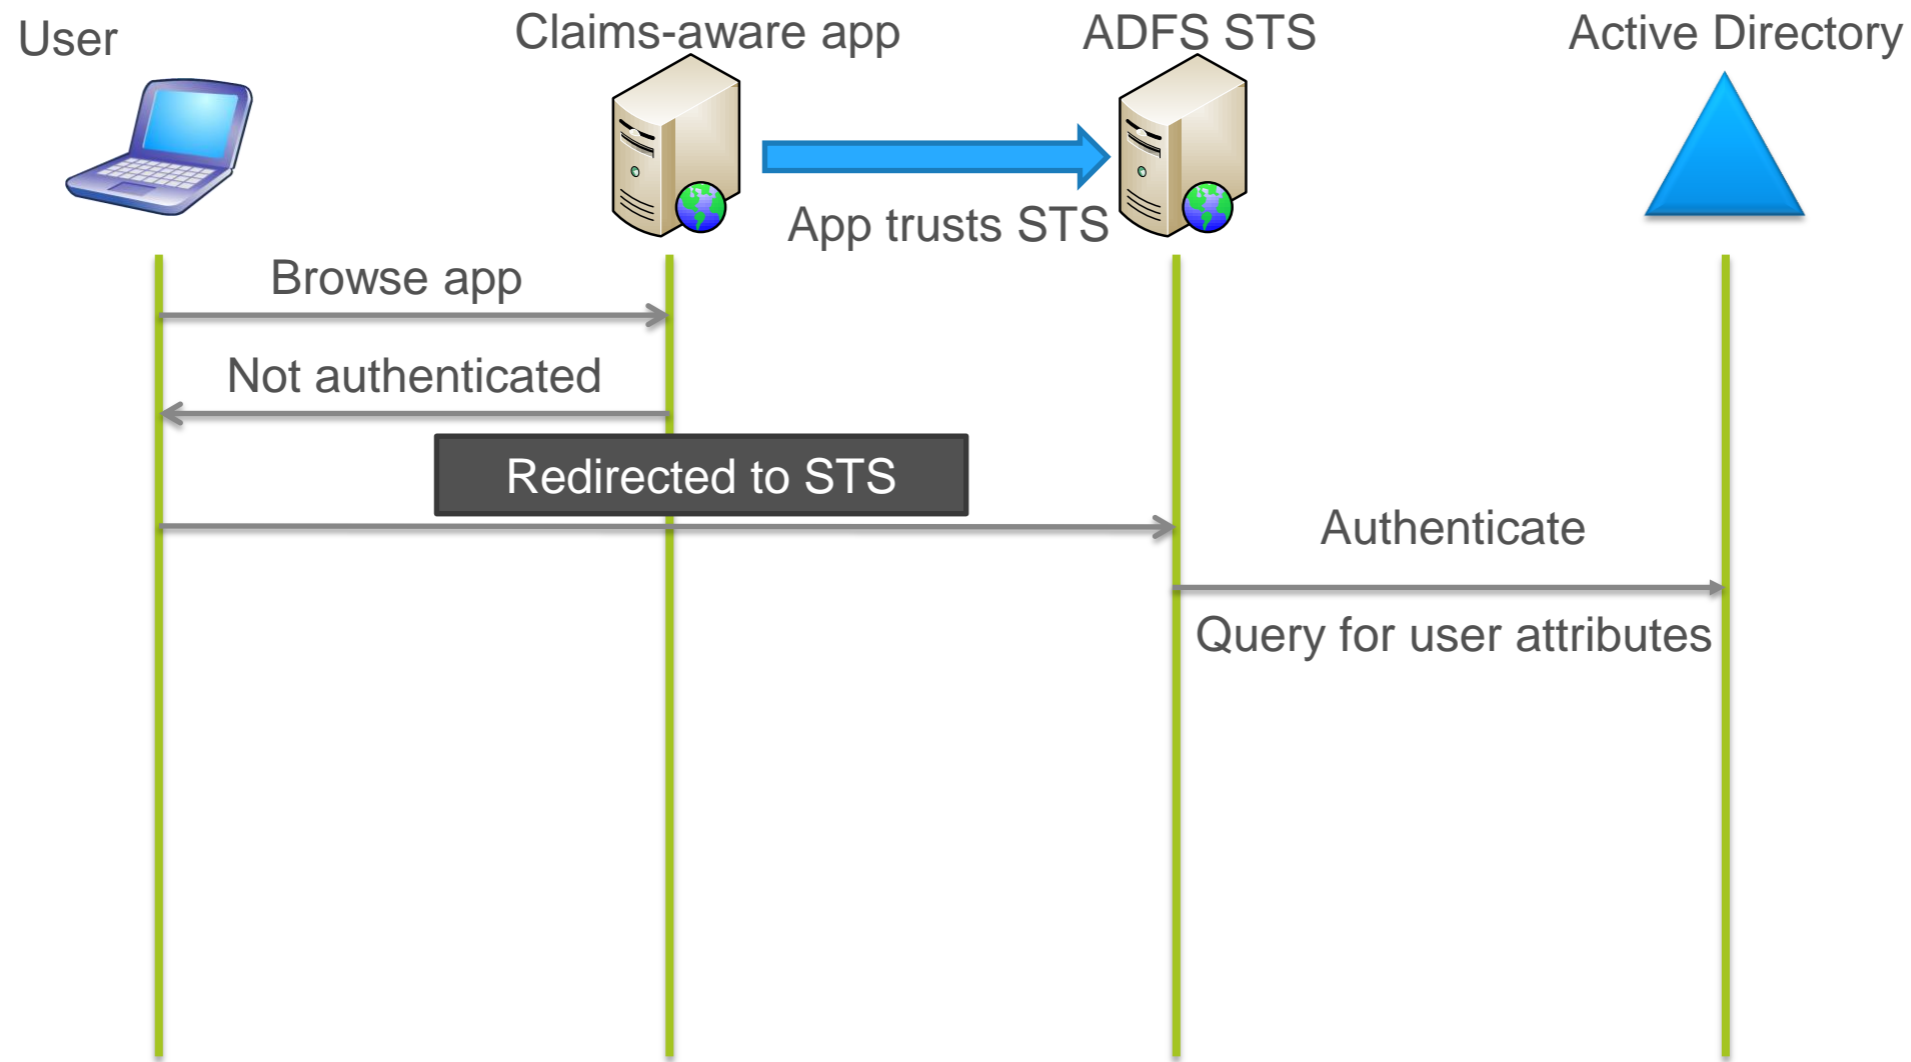

Type	Host name	Points to address	TTL
CNAME	sip.unicag.ch	sipdir.online.lync.com	1 Hour
CNAME	lyncdiscover.unicag.ch	webdir.online.lync.com	1 Hour

Spezialfall

Eine Seite kann mit eigener Domain zugänglich gemacht werden.
<http://www.unicag.ch>

Usability: SSO aus dem Unternehmen

Usability: SSO aus dem Unternehmen

Usability: SSO aus dem Unternehmen

Usability: SSO aus dem Unternehmen

Usability: SSO auch von ausserhalb

Usability: Zusammenfassung

Demo-Umgebung UnicAG.ch