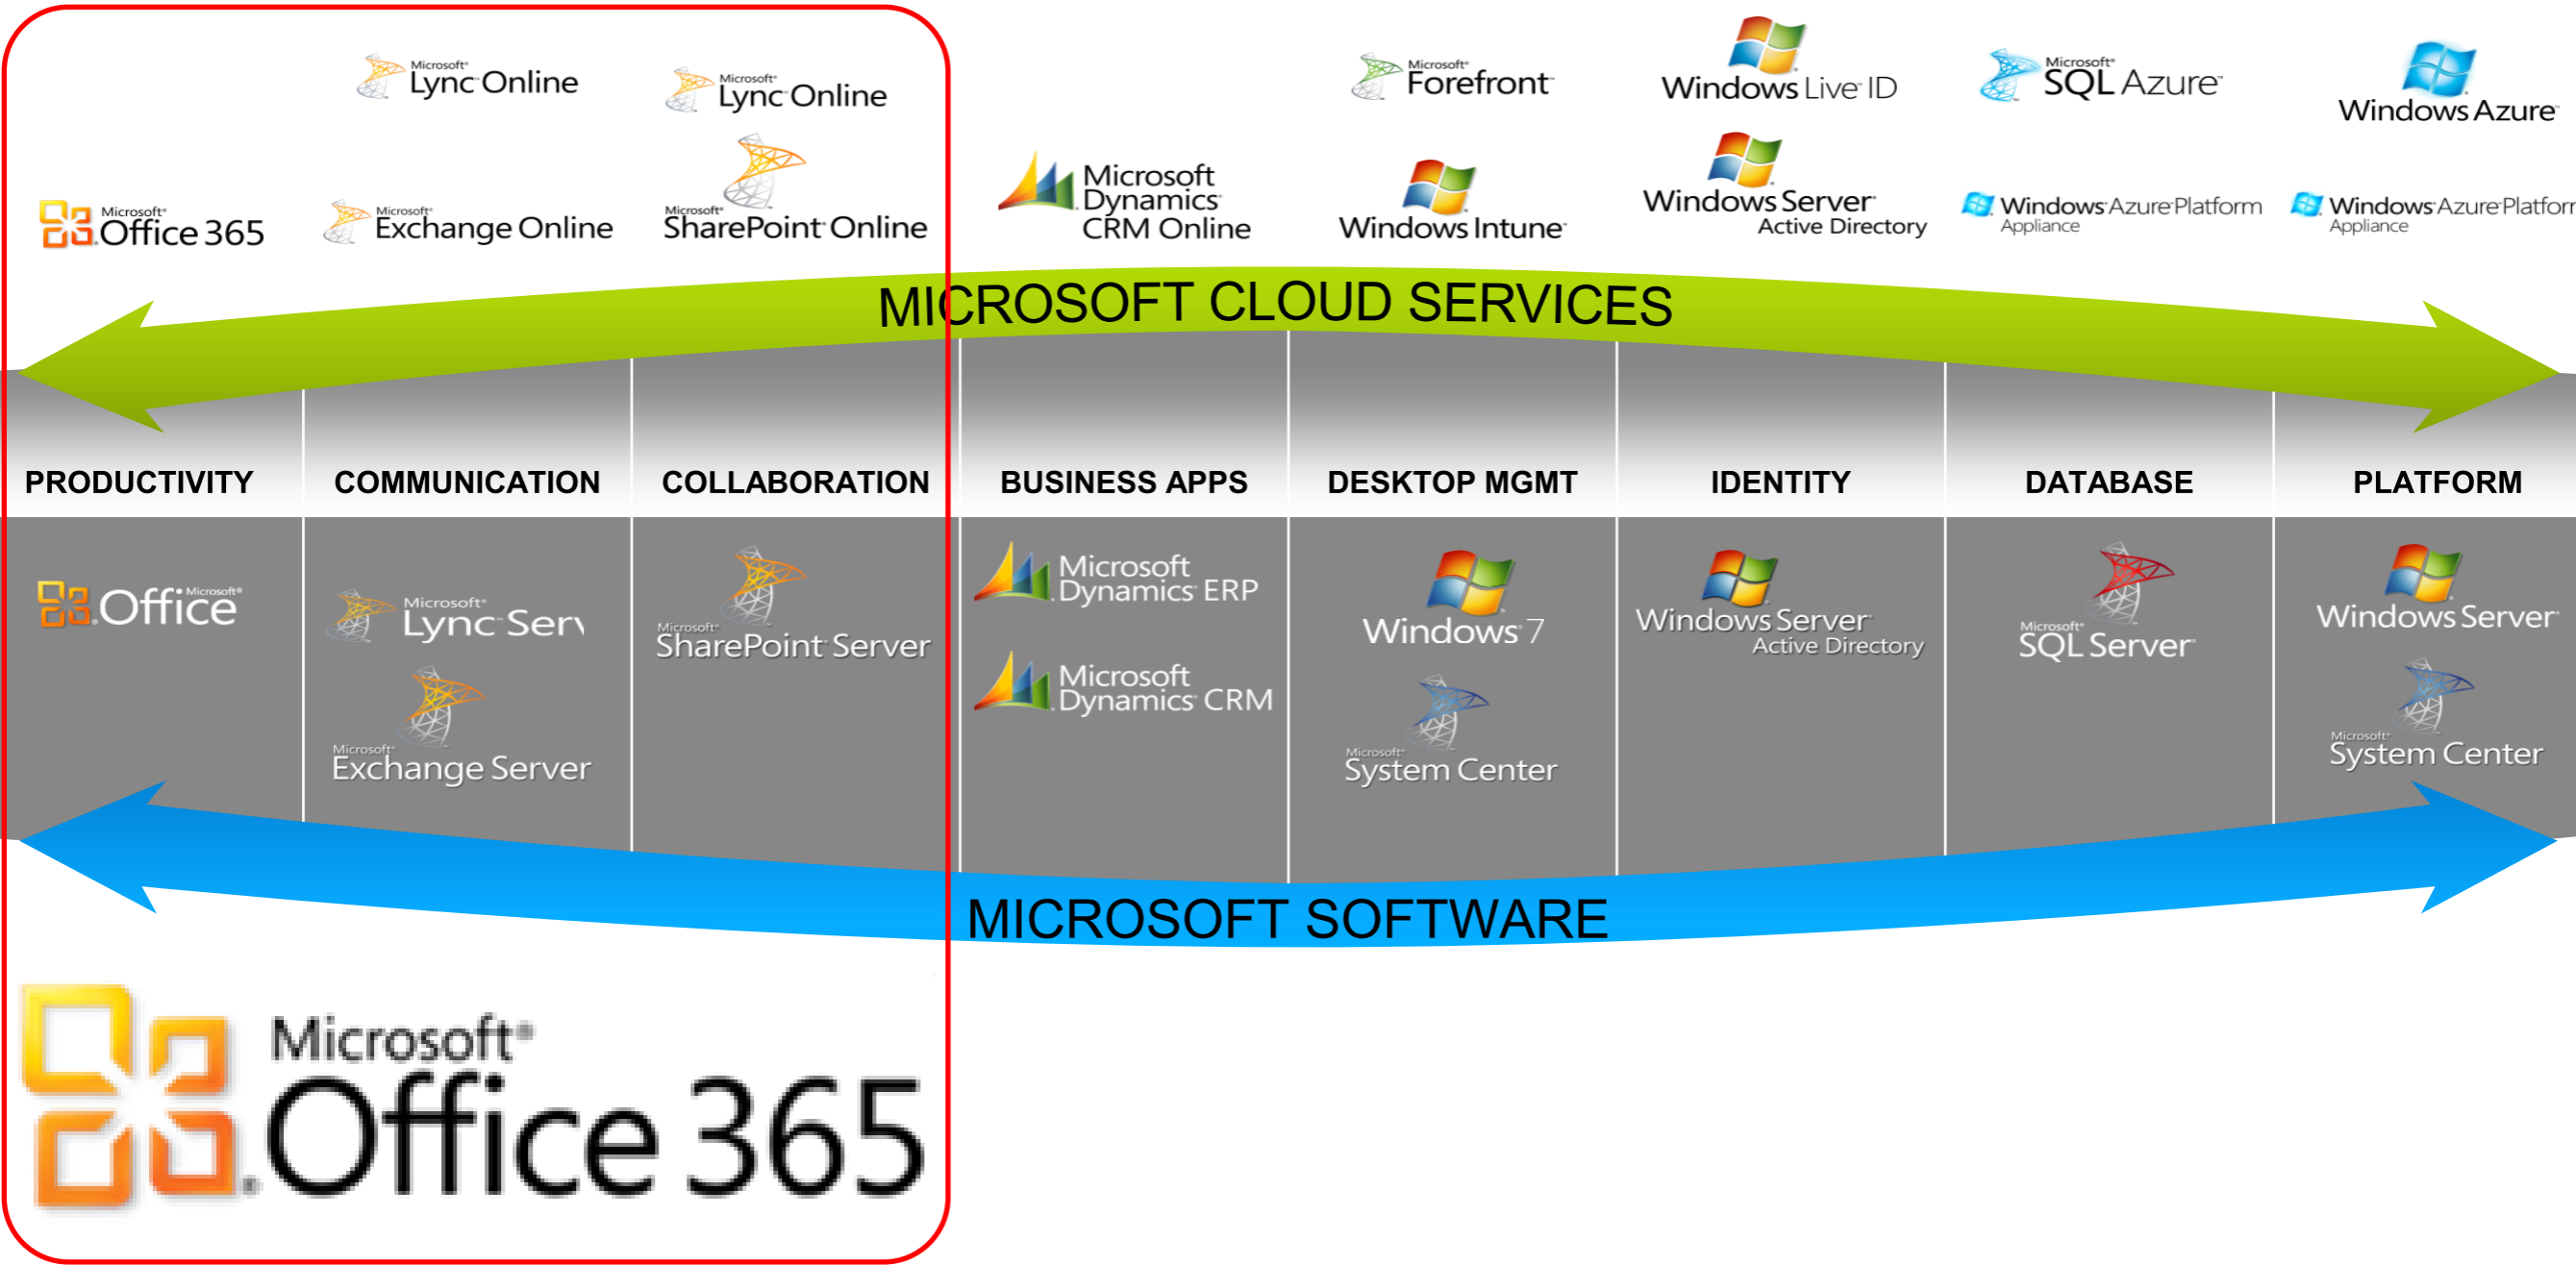

Testflug in die Cloud mit Office 365

Ist Ihr Unternehmen reisefertig?

Wallisellen, 25. Januar 2012

Claudia Lienert & Markus Bühler

Welcome

Unic ist...

Microsoft[®] Partner

Gold Portals and Collaboration

Gold Digital Marketing

Silver Search

Office 365 - Eckdaten

Microsoft Office 365

Office 365 – SharePoint Online & Lync Online

Microsoft® Office Professional Plus

- Flexibles Dienstangebot, Zahlweise nach Nutzung, pro Benutzerlizenz
- Alle Office-Funktionen und Dienstintegration mit Microsoft Office 365
- Vereinfachtes Anlegen von Benutzern zur Vorkonfiguration von Diensten
- Stets aktuelle OfficeApps inklusive der Office WebApps
- Vertraute Office-Funktionen für die Verwendung der Dienste

Microsoft® SharePoint® Online

- My Sites zur Verwaltung und Freigabe von Dokumenten
- Verbesserte Team- und Projekt-Sites
- Berechtigungen auf Dokumentenebene zum Schutz vertraulicher Inhalte
- Sichere Freigabe von Dokumenten mit Extranet-Sites
- Übergreifende Websitesammlungssuche

Microsoft® Exchange Online

- 25 GB-Postfach
- Outlook und Outlook WebApp
- Anti-Virus / Anti-Spam
- Freigabe von Kalender, Kontakten und Aufgaben
- E-Mail-Zugang mit mobilen Endgeräten wie BlackBerry-, iPhone-, Nokia- und Windows Phone-Mobiltelefonen
- E-Mail-Archivierung und Einhaltung von Richtlinien