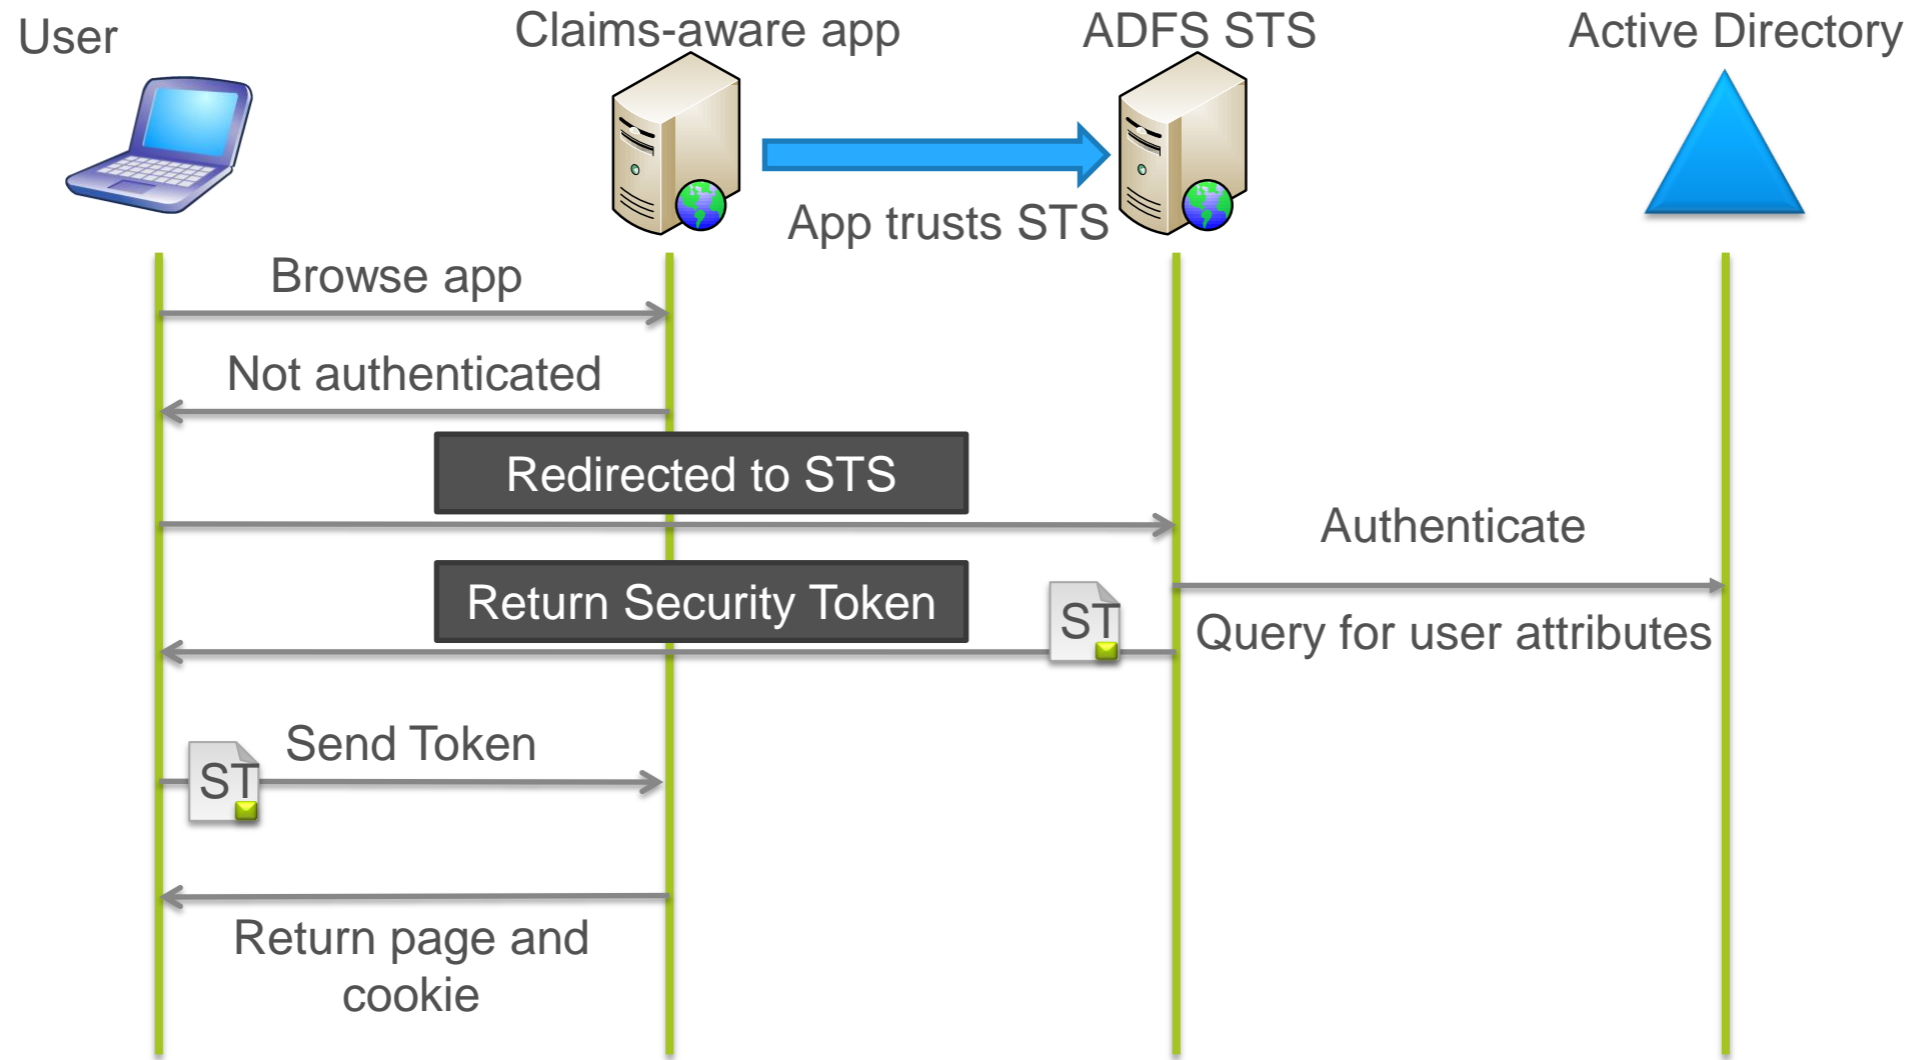

Type	Host name	Points to address	TTL
CNAME	sip.unicag.ch	sipdir.online.lync.com	1 Hour
CNAME	lyncdiscover.unicag.ch	webdir.online.lync.com	1 Hour

Spezialfall

Eine Seite kann mit eigener Domain zugänglich gemacht werden.
<http://www.unicag.ch>

Usability: SSO aus dem Unternehmen

Usability: SSO aus dem Unternehmen

Usability: SSO aus dem Unternehmen

Usability: SSO aus dem Unternehmen

Usability: SSO auch von ausserhalb

Usability: Zusammenfassung

Demo-Umgebung UnicAG.ch