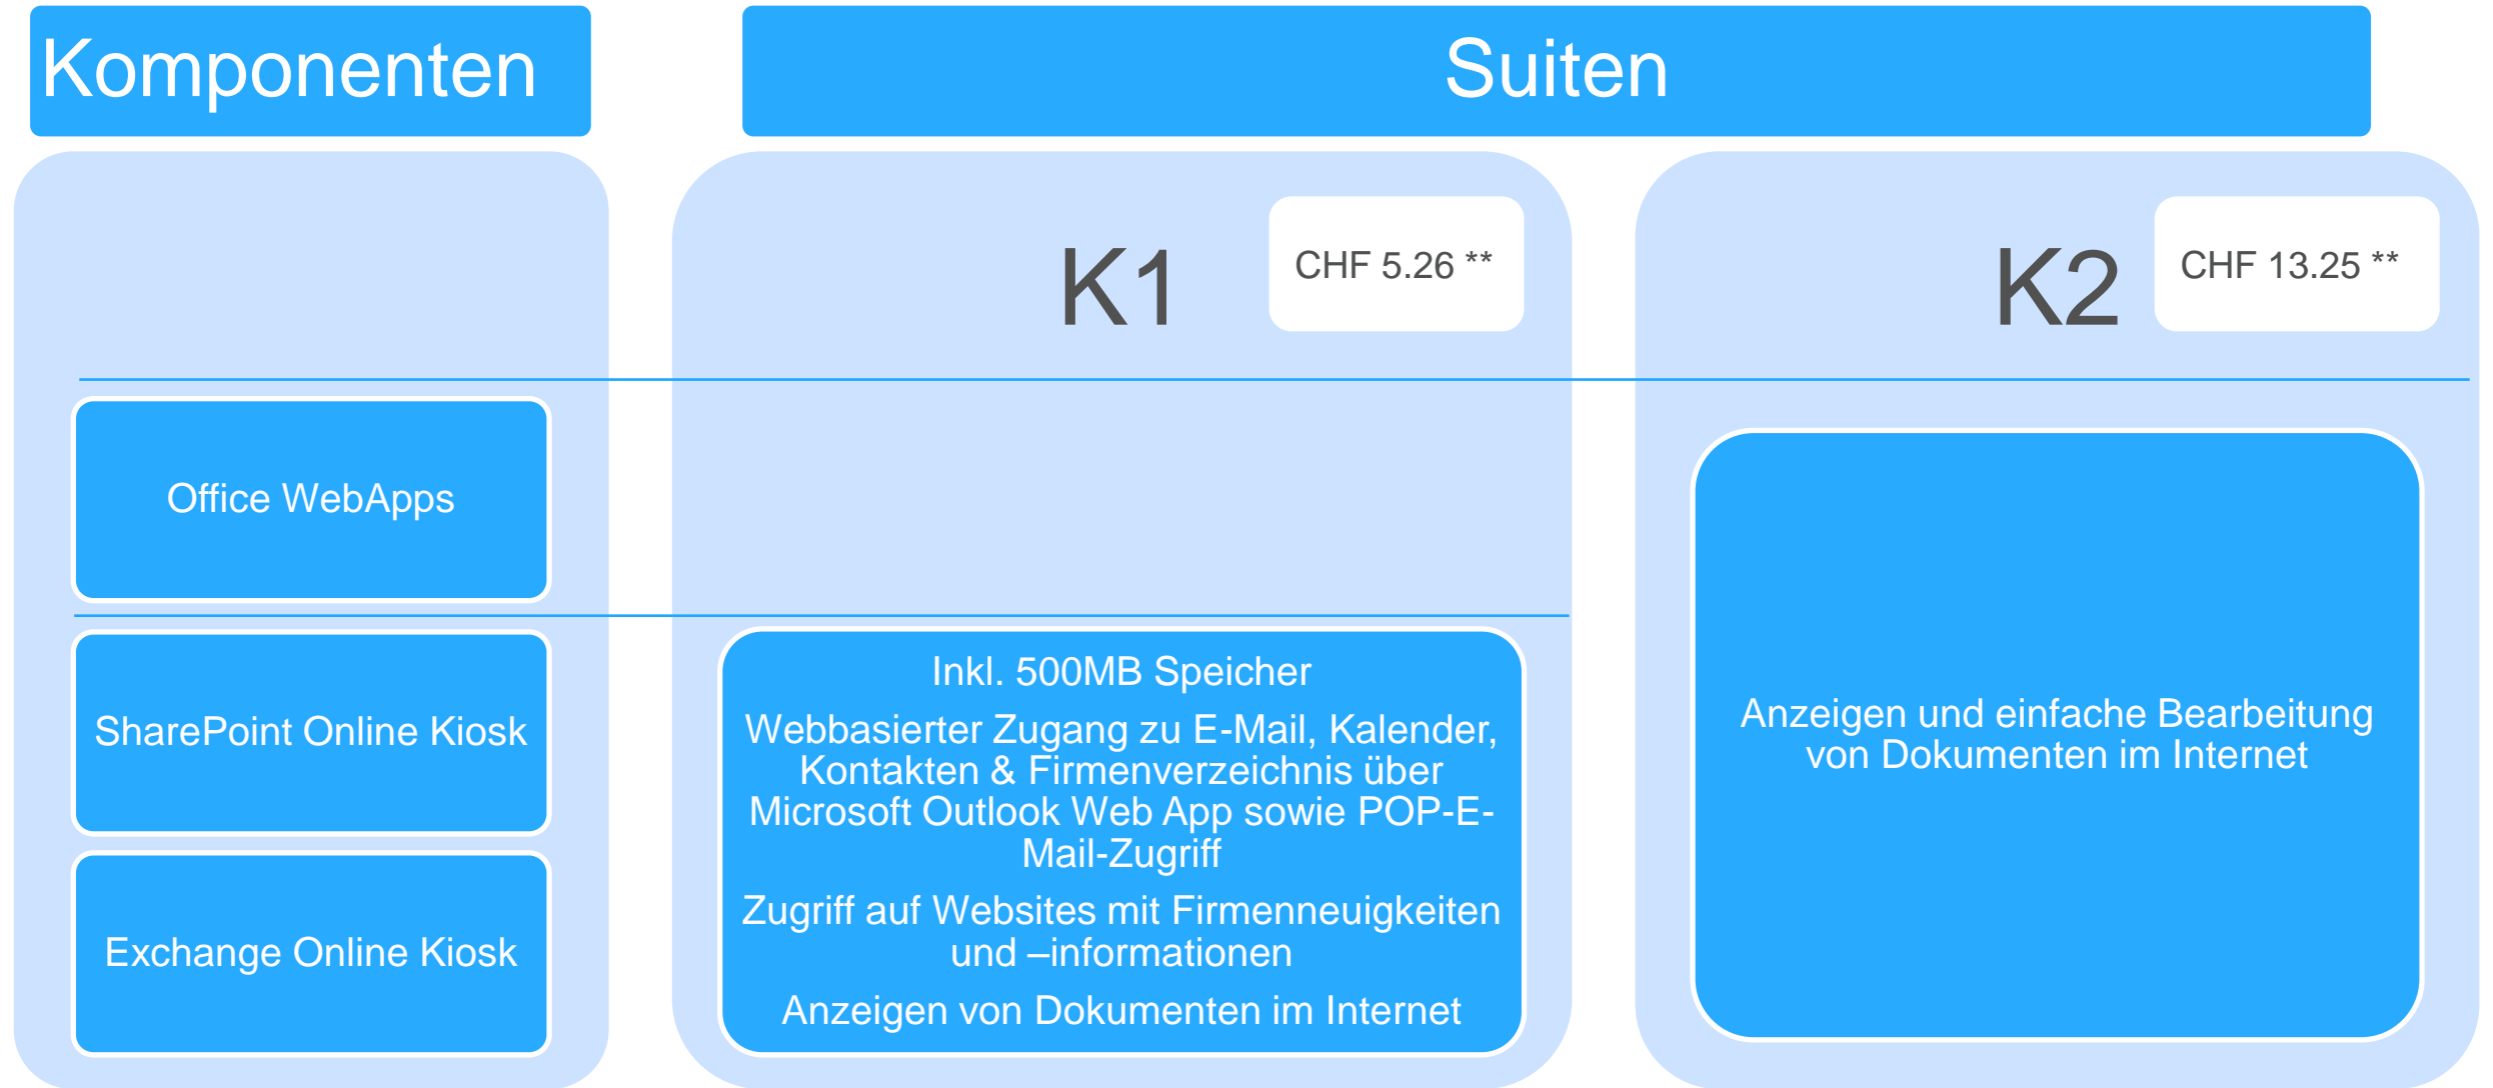

Office 365 – Service on board – First / Business / Economy

* Das Office 365-Paket K enthält keinen inkrementellen SharePoint Online-Speicherplatz pro Benutzer. Außerdem kommen beschränkte Nutzungsrechte zur Anwendung: Mit Ausnahme von InfoPath oder browserbasierten Formularen können Benutzer keine Websites, Seiten, Bibliotheken, Listen und Listenelemente erstellen, speichern oder bearbeiten. Sie dürfen Inhalte über ein mobiles Gerät nicht abrufen bzw. anzeigen. Office 365 (Paket K1)-Benutzer können Office-Dokumente nicht bearbeiten.

** Kosten pro Benutzer pro Monat